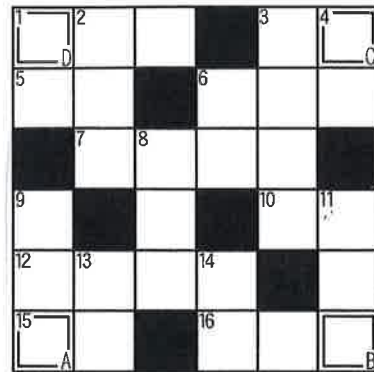

当館オリジナルの、三河仕込の梅酒です。まろやかな味わいです。

◀ 地酒 3種飲み比べ 1セット ¥1,320 ▶

スタッフお薦めの地酒を、3種類ご用意致します。

どちらか
売店でも
販売中です!!

喫茶オススメ

◀ 蒲郡はちみつかわん ¥620 ▶

蒲郡かわわろりやをテーマにした
ホットドリンクです。

クロスワードパズル

抽選で1組様に、昼食おやつプレゼント!!
解答解法は売店にご覧いただけます。

【問題】 クロスワードを解きA~Dのマスに入る文字を順に並べると何という言葉になるでしょうか?

タテのカギ
1 そは、うどん、天ぷらにつける汁
2 まだ夜が明けきらない時分
3 放送すること。放送中
4 いつまでも変わらないこと
5 大陸ほど広くはない陸地

ヨコのカギ
14 私、僕、われ
13 鳥、蛇、亀
11 非常に遠い昔
9 本を読み、字を書くの台
8 鳥、蛇、亀