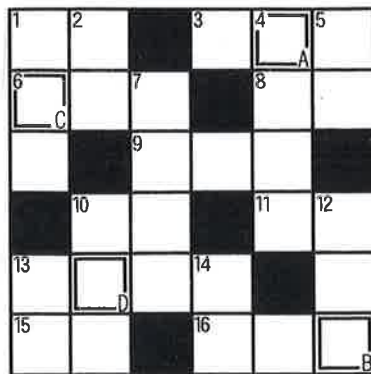

蒲郡みかんシロップをたっぷり使ったスカッシュです。

耳より情報

ラグーナテンボス

只今ラグーナテンボスでは、「ワレモンしゅちゃん」のイベントをやっているよ!! お子様の楽しめる「本馬食型」のPTアクションもぜひあるぞ!!

当館からラグーナテンボスまではお車で約40分です。

ぜひ行ってみては「ゆか」ですか? 🌸

クロスワードパズル

- ▼ 抽選で1組様に昼食ペアチケットプレゼント!!
- ▼ 解答用紙は売店にあります。

【問題】 クロスワードを解きA~Dのマスに入る文字を順に並べると何という言葉になるでしょう?

ヨコのカギ

- ライオン
- 得意とする芸、得意とする技
- 作業するとき手にします
- 〇〇下、〇〇首、〇〇墨
- お相撲さんが身に着けます
- ひざよりは下、足首よりは上
- 川辺・海辺の水際
- 残念ながら買えなかった
- 〇〇投げ、〇〇焼き、〇〇出し
- 〇〇数、〇〇金、〇〇打ち

タテのカギ
1 動作、態度、表情
2 物の真ん中
3 広く物事を知っていること
4 こっぴくに來て