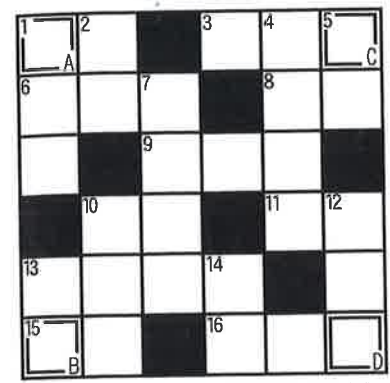

ぜひ売店へ

お越し下さいませ!!

◀ 当館オススメの別注文料理 ▶

貝の盛り合わせ 5500
 同の貝をお楽しみ下さいませ
 仕入れにより内容が異なりますので
 詳細はフロントまでおたずね下さいませ。

おかわりステーキ **A5等級** 150g 3300
 桜肉の豊かな自然に育まれた和牛です。
 上質な肉質で、口の中がとろける🌸

◀ お食事中限定・オススメドリンク ▶

福福梅酒 ~ 松風園 オリジナル ~ 1490 ⇒ **1100**
 当館オリジナルの三河仕込の梅酒です。まろやかな味わい🌸

地酒の3種飲み比べ セット 1320
 スタッフおすすめ地酒を二用意致します。

どちらか
 売店でも
 販売中です!!

◀ 喫茶オススメ ▶

瀬戸川おかわりスカッシュ 620
 瀬戸川おかわりソーダを700cc使った
 スカッシュです🍊🍋

◀ クロスワードパズル ▶

抽選で1組様に、夕食パズルプレゼント!!
 解答用紙は売店にあります。

【問題】 クロスワードを解きA~Dのマスに入る文字を
 順に並べると何という言葉になるでしょう?

タテのカギ
 1 世間で言われている話、風説
 2 日本〇〇、世界〇〇
 3 その話は初めて聞いた
 4 最初の数
 5 人目を避けてひそんでいる場所

ヨコのカギ

- 自分の家庭。我が家
- はっきりとは見えないが感じる
- ほんの少し
- 地面。大地
- かたーい殻にくるまれた木の实
- 焼き鳥、かば焼きの調味用つけ
- 商品を並べて売っています
- あやまり。しくじり
- ゴムのように弾力がある菓子
- 容器・入れ物

- 10 混んでいたで座れずに見物
- 12 人それぞれにある感覚的なもの
- 13 取っ手が付いた大型のカップ
- 14 くぼ地に水がたまった所

◀ 耳より情報 ▶

ラクーテンボス
 新イベントは、お子様から安心・安全で遊べる
 しまじろう シンパルクが OPEN したんです!!
 海沿いをイメージした巨大ネット遊具や
 しまじろうのショーなどをお楽しみいただけます
 ロビーにパンフレットを置いてございます!!