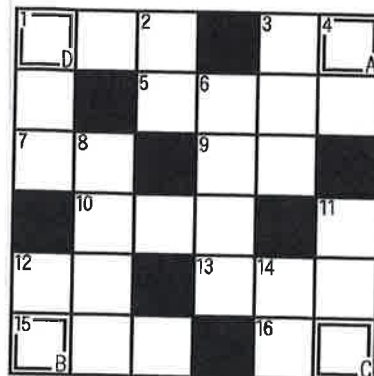

お客様の楽しめる体験型のアトラクションはご
めるとです。当館からラウンジテラス起は

お車か約5分です。

ぜひ、行ってみたいですか? *

クロスワードパズル

《抽選で1組様に昼食ペアチケットプレゼント!!》
解答用紙は売店にあります。

【問題】クロスワードを解きA~Dのマスに入る文字を
順に並べると何という言葉になるでしょうか?

ヨコのカギ

- 1 何となくこれがいいかな
- 3 小さく丸い
- 5 劇、演奏、ショー
- 7 言葉が示す内容
- 9 長く伸び巻き付く
- 10 クロスワードパズルを解き当選を狙う
- 12 値打ちによってできた段階・位・地位
- 13 ここは避けて行こう
- 15 連続してボールを打ち合う
- 16 国内に43あります

タテのカギ
6 昔から今まで
4 道具、手段
3 結局、被害はなかつた
2 しつかりつかんで回りました

1412118
今回は行動を起さないでいよう
入っていません
こうなったら運を天に任せよう

クイズ制作/中久木成一