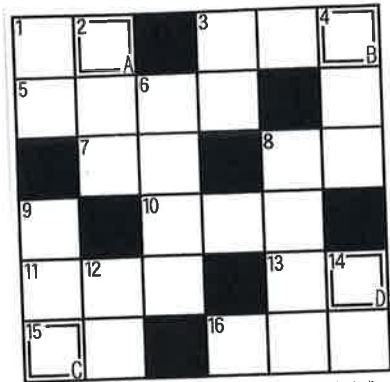

◀ グラフトビール各種 ▶  
 ・ミドリ ¥770  
 ・ラージ ¥990  
 ・3種類飲み比べ ¥1,320

- on the cloud (ウイットフル) (AIC5.5)  
 おサ グラフト  
 白ワインのよろけフルーティーな香りが、爽やかに仕上がります。
- BROOKLYN LAGER (アール) (AIC5.0)  
 ブルックリン ラガー  
 爽やかな飲み口で、最後はあじろ小麦の  
 余韻が特徴的です。
- インドの青鬼 (IPA) (AIC7.0)  
 強烈な苦味の中に、ミレの風味があり、  
 深いコクをお楽しみいただけます。

お食事処でも  
 お飲みいただけます。

クロスワードパズル

◀ 抽選で1組様に、屋敷パワートクボプレゼント!! ▶  
 角半券印紙は売店にございます。

【問題】 クロスワードを解きA~Dのマスに入る文字を  
 順に並べると何という言葉になるでしょうか?

タテのカギ  
 1 手○○、人○○、出○○、男○○  
 2 好○○、心○○、目○○、指○○、指○○、目○○  
 3 自宅○○、共○○、痛○○、反○○、目○○  
 4 丸を描きます