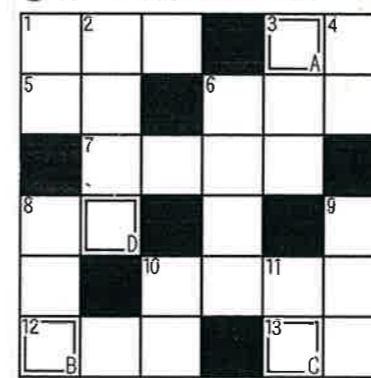

?クロスワードパズル?

問題 クロスワードを解き A~Dのマスに入る文字を順に並べると何という言葉になるでしょうか?

クイズ制作/中久木成一

ヨコのカギ

1. 12月の異称
2. 乗り物を使わずに歩くこと
3. 〇〇様、〇〇地、〇〇齒、〇〇の手
4. 膝〇〇、草〇〇、夢〇〇〇
5. 哺乳類、鳥類、爬虫類、両生類、魚類は〇〇〇動物。背骨のこと
6. 兄弟、姉妹の息子
7. 縞模様の大型肉食獣
8. ペーパー〇〇〇、果物〇〇〇
9. 寒い時期に食べられる二枚貝。栄養豊富で「海のミルク」とも呼ばれる

タテのカギ

1. 調味料のさしすせそ、「し」は??
2. 水金地火木土天海、2006年から冥王星は外されました
3. 最も手なれていて自信があり、上手であること
4. 大げさに言うこと。大げさなことを
5. 一番下の弟
6. 8年を取った男の人。おじいさん
7. 9 ホット〇〇〇〇、チョコレート〇〇〇〇、〇〇〇〇〇〇〇、チーズ〇〇〇〇
8. 1110 ゴッホ、ルノワール、葛飾北斎

10月号の当選者は名古屋市のSさんです。おめでとうございます!!

毎月、正解のお客様、1組に

抽選で **昼食券ペアチケット**

★ **プレゼント** ★

※解答用紙は売店にあります。売店にご提出下さい。

耳より情報

1/2(土)~1/6(金) ラグーナ蒲郡ではイルミネーションを行っています。1/26(土)~1/6(金)にはラグーナが世界に誇るマリナイルミネーションをはじめます!! 同期間には、イルミネーションクルージングもやります。時間は、平日、17:00~20:00、土日祝 17:00~21:00 料金、大人1,000円、子供500円です。

売店福西オスス商品

★コラーゲン洗顔 1個 ￥1,050、3個入 **お得な** ￥2,100